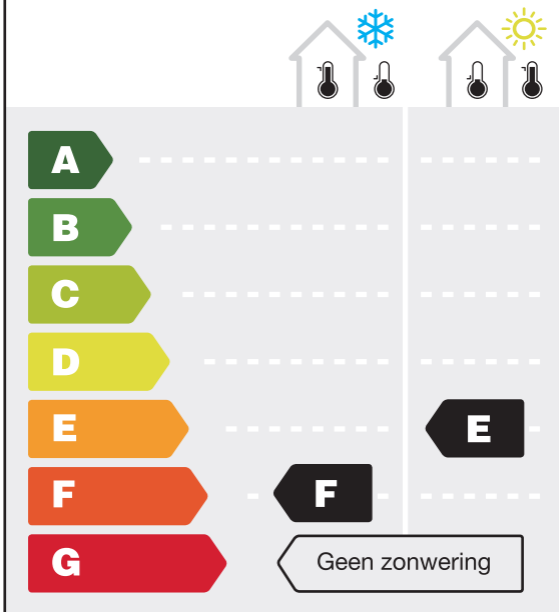

Energie Prestatie Indicator

Type Product

Binnen jaloezieën

Standaard raam
(dubbel HR beglazing Type C)

Met Binnen jaloezieën

Geldigheid en de basisgegevens van het energielabel kan worden gecontroleerd op: www.romazo.nl/energie