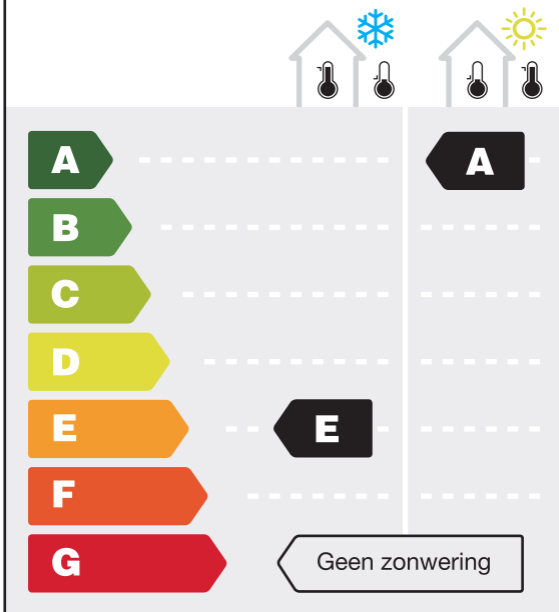

Energie Prestatie Indicator

Type Product

Standaard screen (buiten)

Standaard raam
(dubbel HR beglazing Type C)

Met Standaard screen

Geldigheid en de basisgegevens van het energielabel kan worden gecontroleerd op: www.romazo.nl/energie